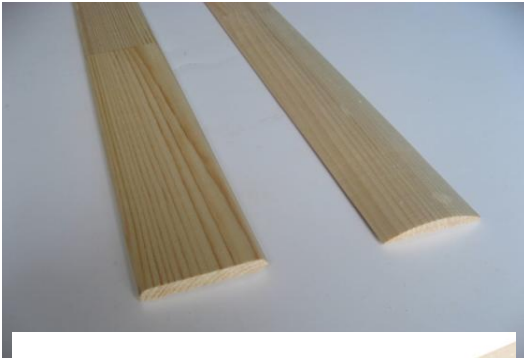

ГРИБОК

деревянное изделие, которое используется для соединения коротких досок вагонки между собой.

ЛИПА

Сорт	Размер	Длина, метр	Цена р.	
			м/п	шт
Экстра	15x28	1,8; 1,9; 2,0; 2,1 ... 3,0	96,0	

РАСКЛАДКА (НАЩЕЛЬНИК)

декоративная рейка, которую используют, чтобы скрыть неаккуратные стыки, а иногда ее применяют просто в качестве декоративного материала. Раскладка может быть плоской или рельефной.

СОСНА

Сорт	Размер	Длина, метр	Цена р.	
			м/п	шт
Экстра	5x30	гладкая и круглая 2,5	38,4	96
	5x40	гладкая и круглая 2,5	42,8	107